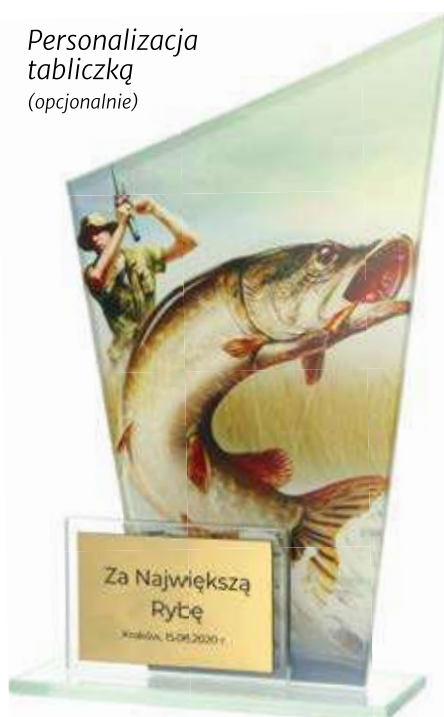

## DUAL

Szkło 2x6<sup>mm</sup>

Nadruk

Personalizacja  
tabliczki  
(opcjonalnie)

DG1/FIS

szkło

TIGLASS

Szkło 10<sup>mm</sup>  
Nadruk  
z efektem 3D