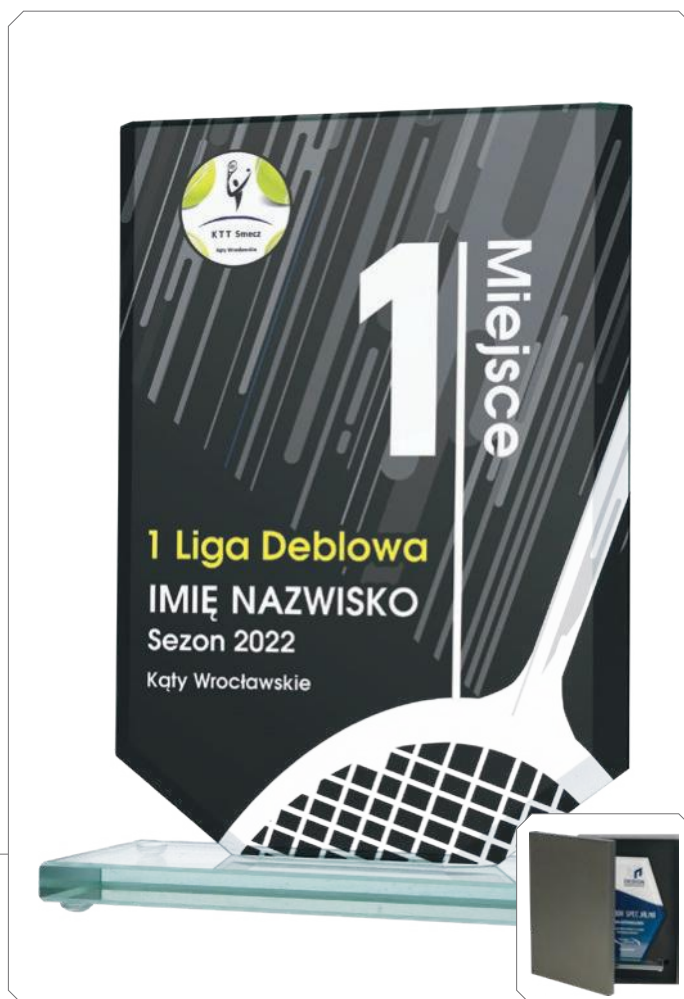

**GS112**

opcjonalnie etui

**GS115**

opcjonalnie etui

	wysokość (cm)	grubość (cm)	trofeum (zł)	trofeum +grawer (zł)	trofeum +grawer z farbą (zł)	trofeum +luxorjet (zł)	trofeum +graw. z f. +luxorjet (zł)	etui	
<b>GS112-26</b>	26	1	<b>99,1</b>	160,9	164,1	172,0	245,1	<b>H282/BK</b>	<b>72,5</b>
<b>GS112-23</b>	23	1	<b>88,1</b>	153,0	156,3	164,7	241,3	<b>H282/BK</b>	<b>69,3</b>
<b>GS112-19</b>	19	1	<b>77,0</b>	138,7	141,7	149,9	222,9	<b>H281/BK</b>	<b>69,3</b>
<b>GS115-25</b>	25	1	<b>125,4</b>	185,0	187,9	195,6	266,0	<b>H282/BK</b>	<b>72,5</b>
<b>GS115-22</b>	22	1	<b>105,2</b>	164,6	167,8	175,5	245,7	<b>H281/BK</b>	<b>69,3</b>
<b>GS115-20</b>	20	1	<b>91,5</b>	148,4	151,2	158,5	225,5	<b>H281/BK</b>	<b>69,3</b>