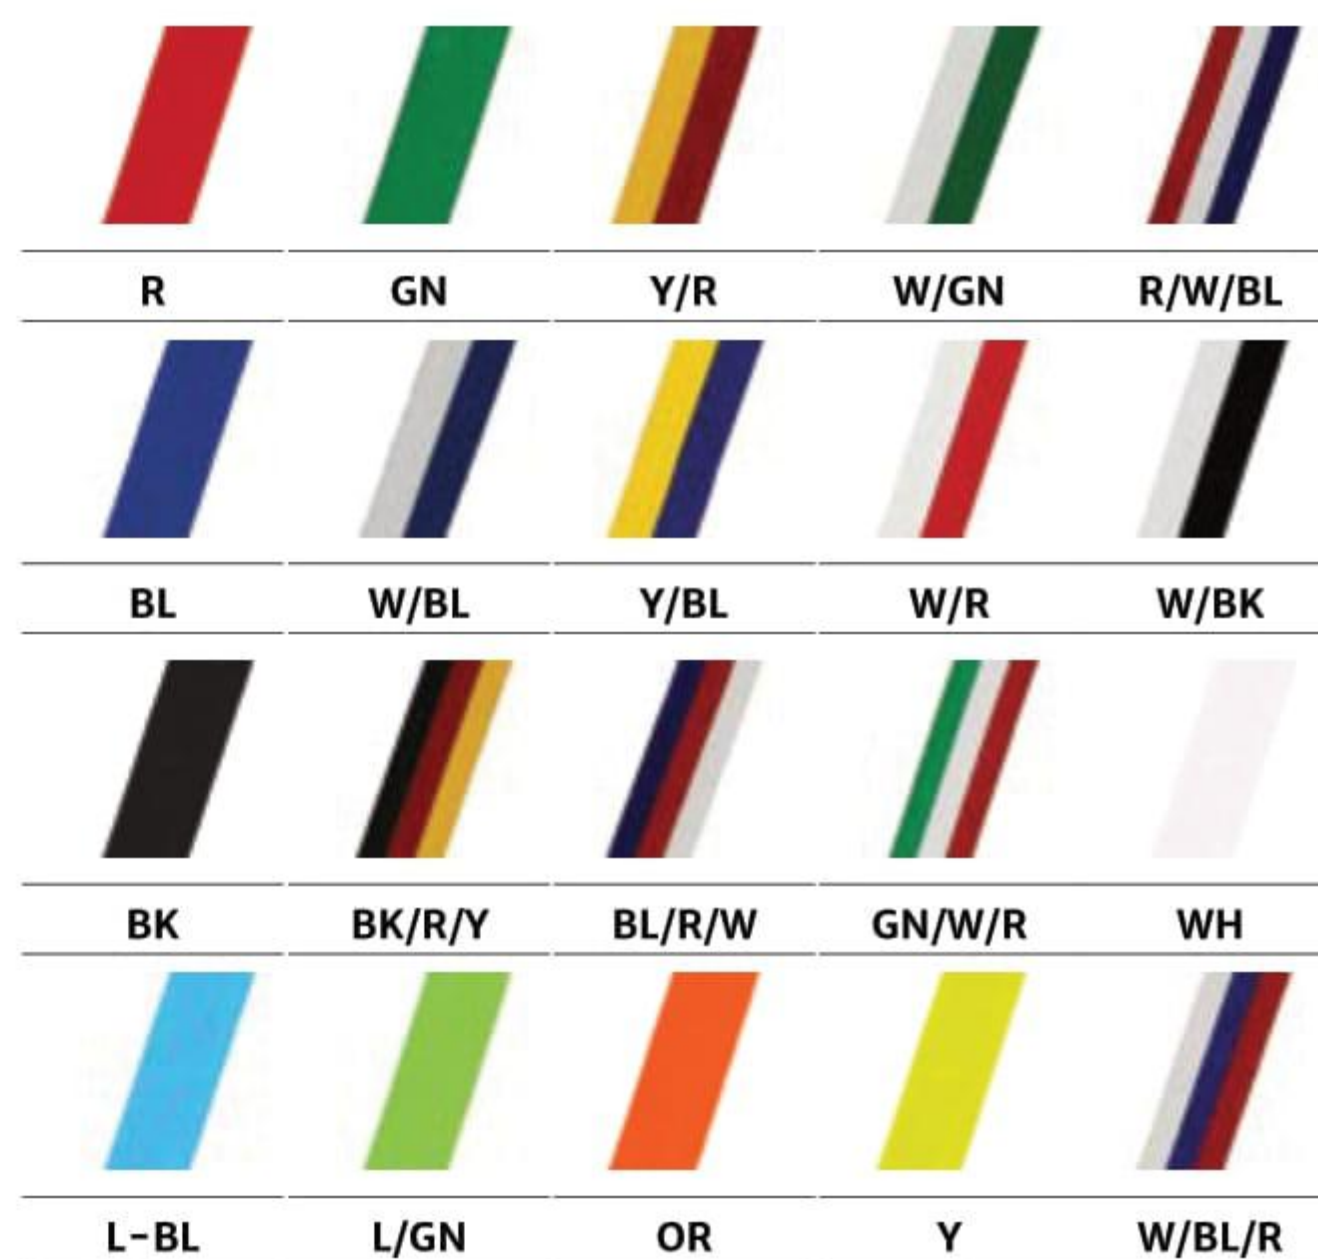

(metal + plexi/sklejka)

Medale stalowe, grubość 2,5 mm

symbol	wymiar (mm)	Cena za komplet • personalizowany medal • standardowa wstążka V3		
		standard	standard plus	premium
 <b>MC6001/</b>	50	<b>9,60</b>	13,00	15,30
 <b>MC6002/</b>	70	<b>13,50</b>	16,80	19,60
 <b>MC6003/</b>	60	<b>11,20</b>	14,60	17,40
 <b>MC6004/</b>	60x60	<b>12,40</b>	15,70	18,50
 <b>MC6005/</b>	80x45	<b>13,50</b>	16,80	19,60

Dostępne kolory:

antyczne  
złotoantyczne  
srebroantyczny  
brąz

biały

czarny

Wstążki V3 (20 mm) cena: 1,99 PLN

Potrzebujesz innego koloru? skontaktuj się z nami

Spersonalizuj wstążkę

Przy zamówieniach **od 250 szt.** projekt i koszt przygotowania produkcji - **GRATIS**. Medal dwustronny: do ceny należy doliczyć 3.2 PLN/szt.**Termin realizacji** zamówienia wynosi 5 dni roboczych od potwierdzenia projektu (w przypadku wstążek sublimacyjnych 10 dni roboczych)

Medale

1-2-3

- **różne materiały**

połączenie pleksy, laminatu, sklejki – do wyboru

- **dowolny kształt**

- **wstążka**

zwykła lub personalizowana

- **czas realizacji**