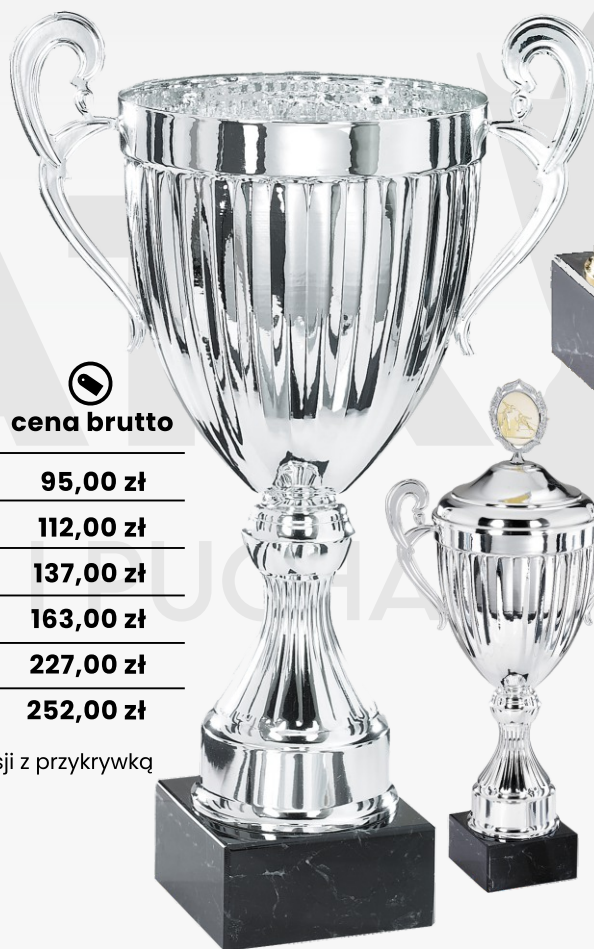

symbol	rozmiar	cena brutto
6131	26 cm	95,00 zł
6132	31 cm	112,00 zł
6133	34 cm	137,00 zł
6134	37 cm	163,00 zł
6135	42 cm	227,00 zł
6136	46 cm	252,00 zł

puchar może występować w wersji z przykrywką