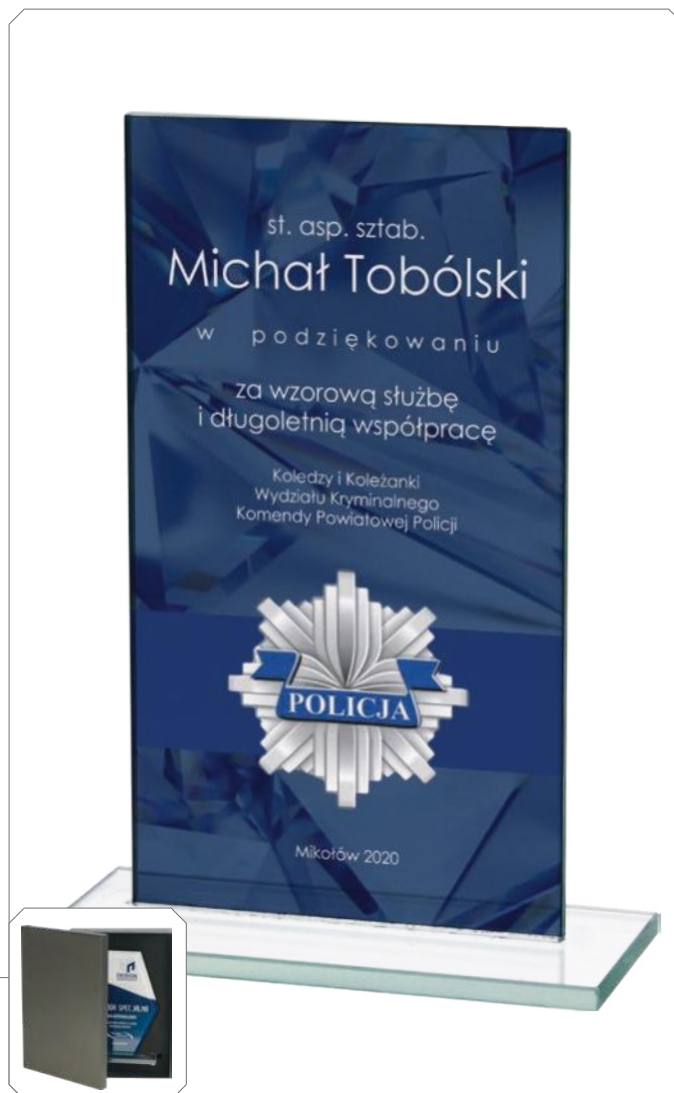

M64

opcjonalnie etui

M65

opcjonalnie etui

	wysokość (cm)	grubość (cm)	trofeum (zł)	trofeum +grawer (zł)	trofeum +grawer z farbą (zł)	trofeum +luxorjet (zł)	trofeum +graw. z f. +luxorjet (zł)	etui	
M64A	20	0,6	33,9	70,7	105,5	78,1	163,0	H281/BK	69,3
M64B	18,5	0,6	29,4	66,3	98,7	73,0	158,2	H281/BK	69,3
M64C	16,5	0,6	25,7	62,8	96,7	71,1	156,1	H281/BK	69,3
M65A	19	0,6	31,1	67,9	104,4	77,0	162,0	H281/BK	69,3
M65B	17	0,6	25,7	62,8	100,7	73,0	158,2	H281/BK	69,3
M65C	15	0,6	23,9	61,3	98,7	71,1	156,1	H281/BK	69,3
M65D	13	0,6	20,1	52,0	85,3	60,7	137,2	H281/BK	69,3