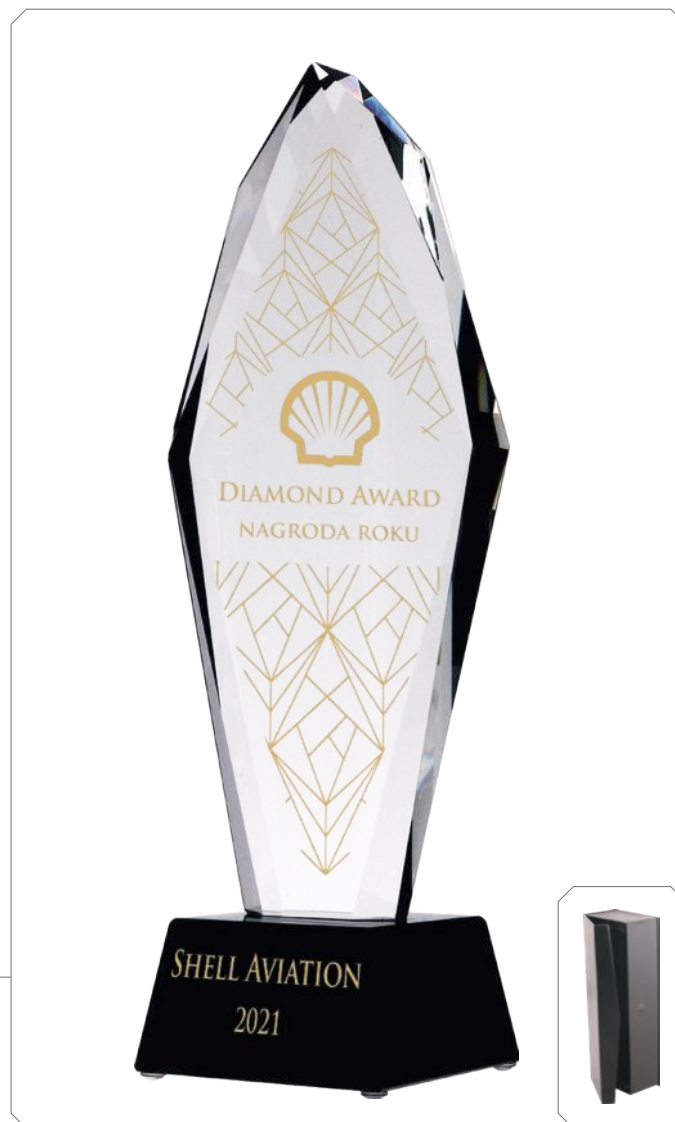

Co60

etui w komplecie

Co43-31

etui w komplecie

	wysokość (cm)	trofeum (zł)	trofeum +grawer (zł)	trofeum +grawer z farbą (zł)	trofeum +grawer 3D (zł)	etui
Co60	27	426,4	527,0	590,6	-	w komplecie
Co43-31	31	447,1	538,0	604,6	634,5	w komplecie