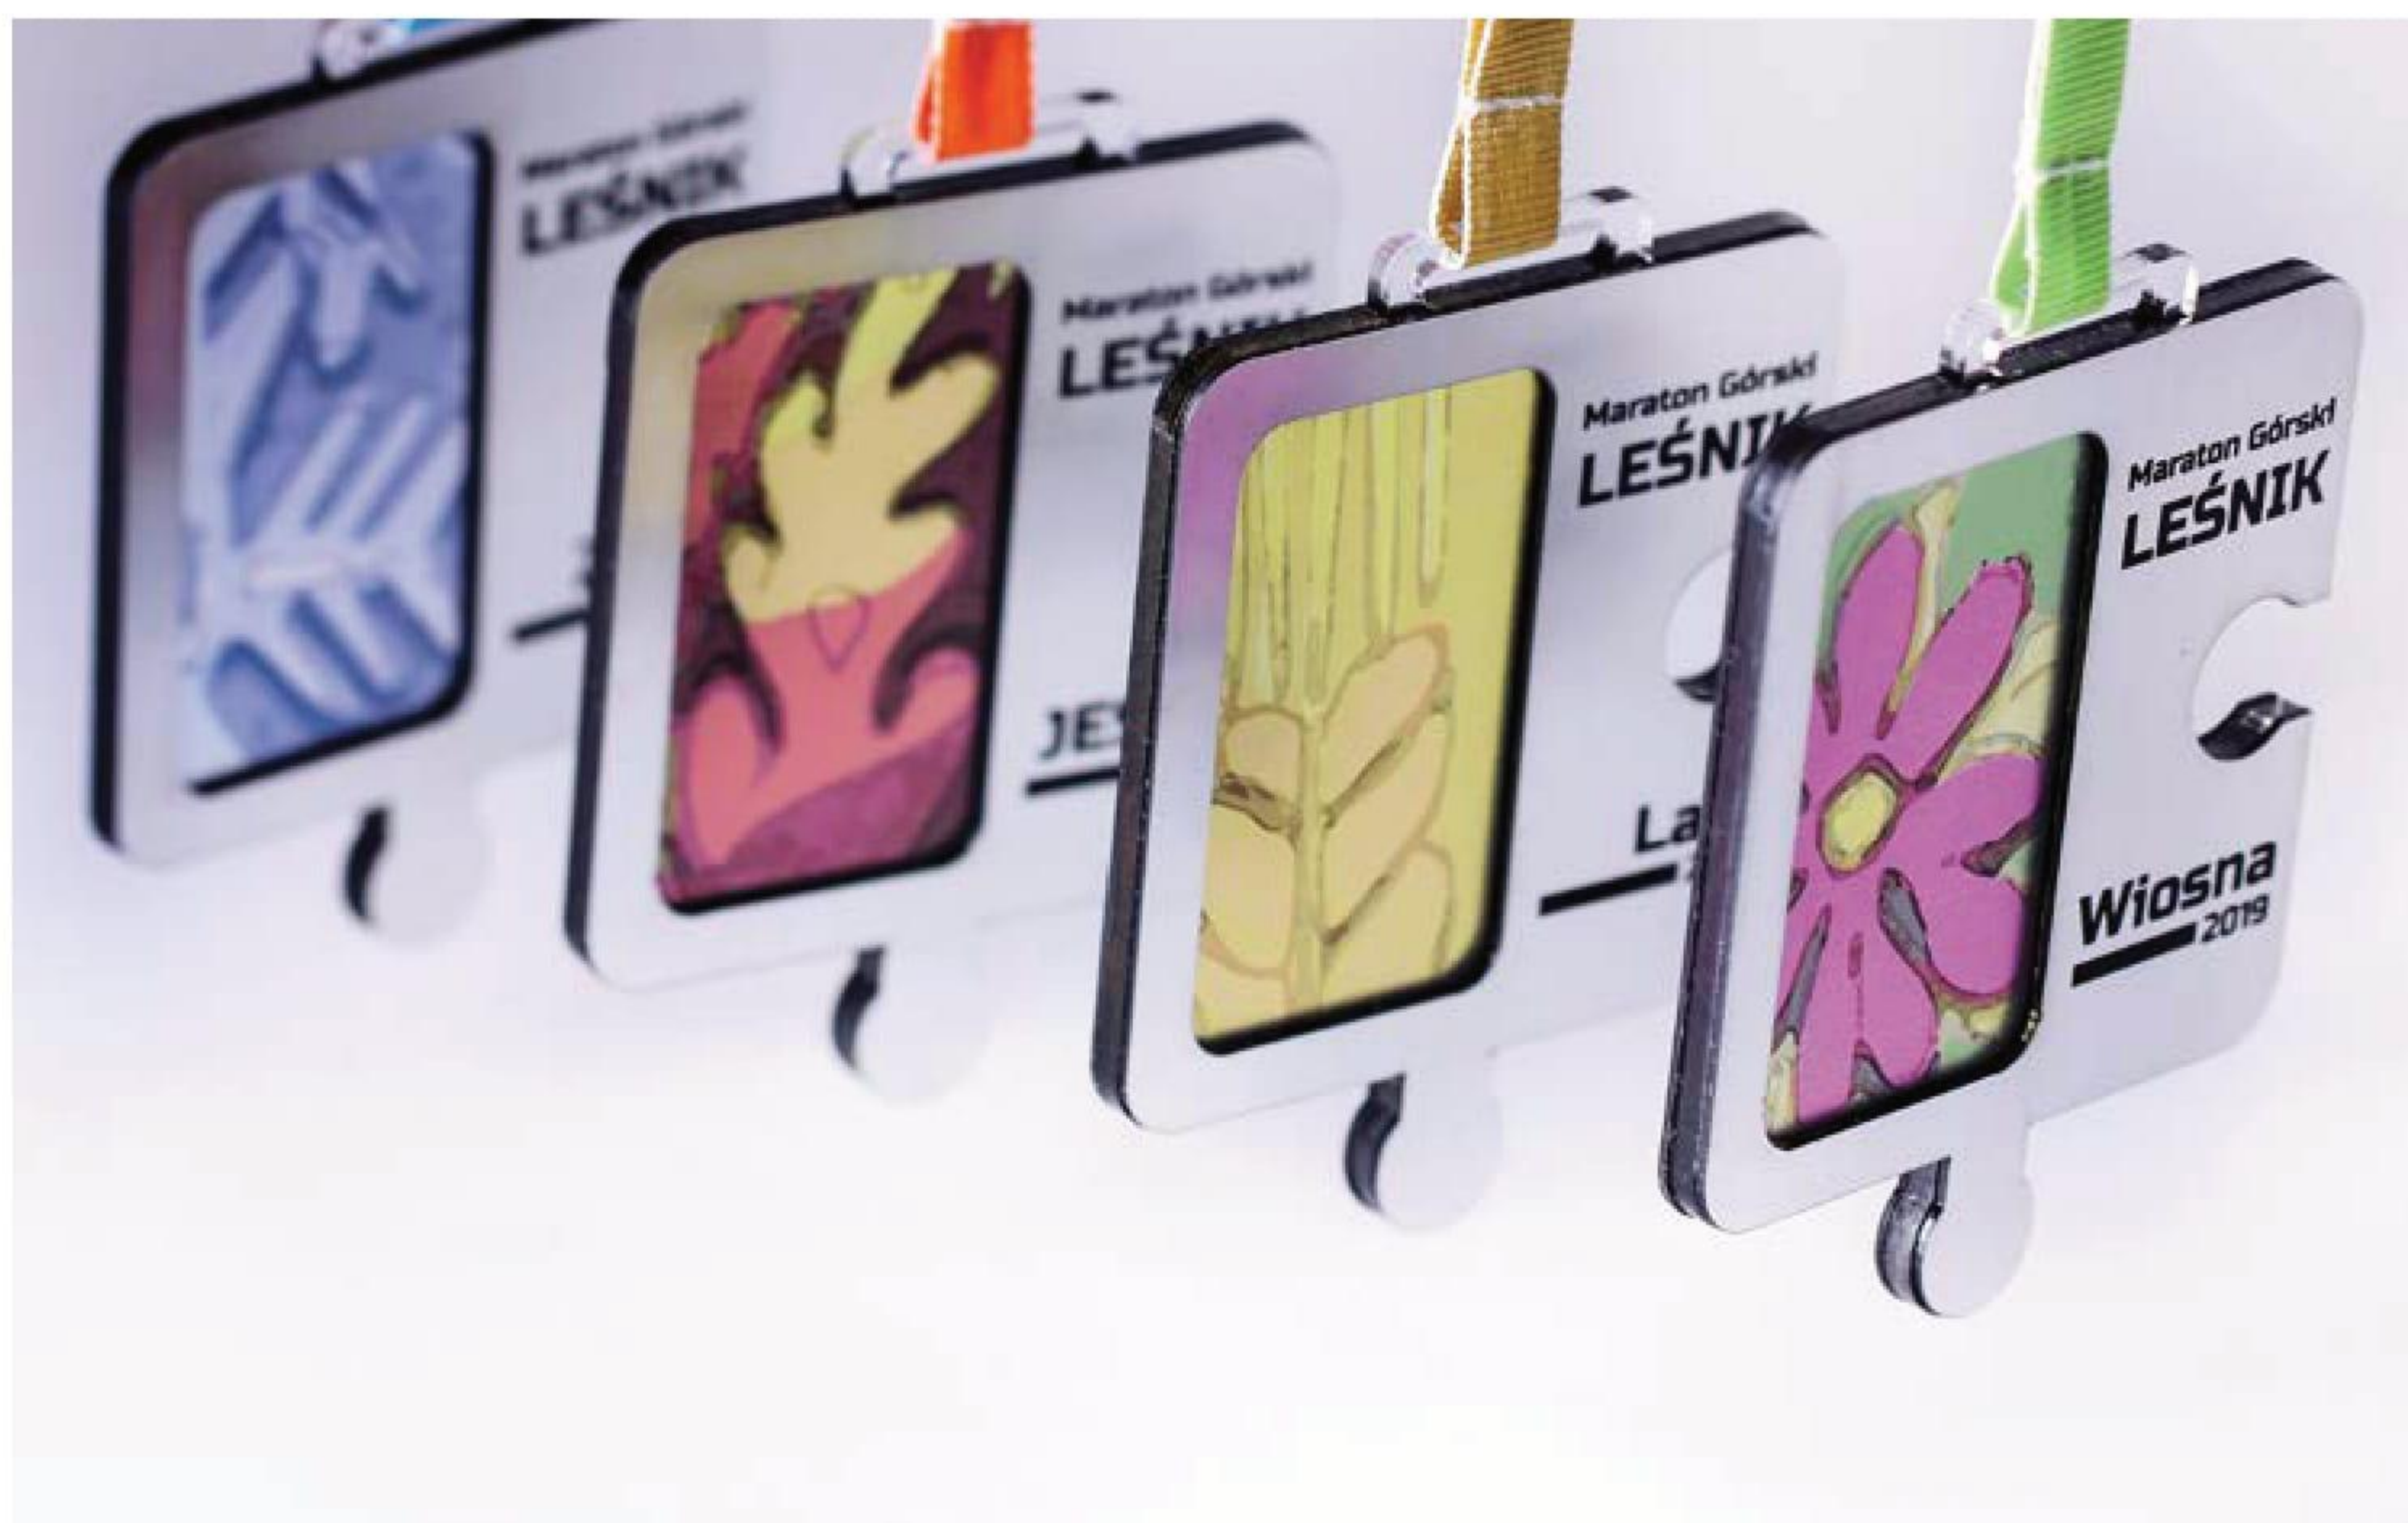

Koszt projektu wynosi - 77,50 PLN brutto. Przy zamówieniach **od 250 szt.** projekt **GRATIS.**

Termin realizacji zamówienia wynosi 5 dni roboczych od potwierdzenia projektu (w przypadku wstążek sublimacyjnych 10 dni roboczych)