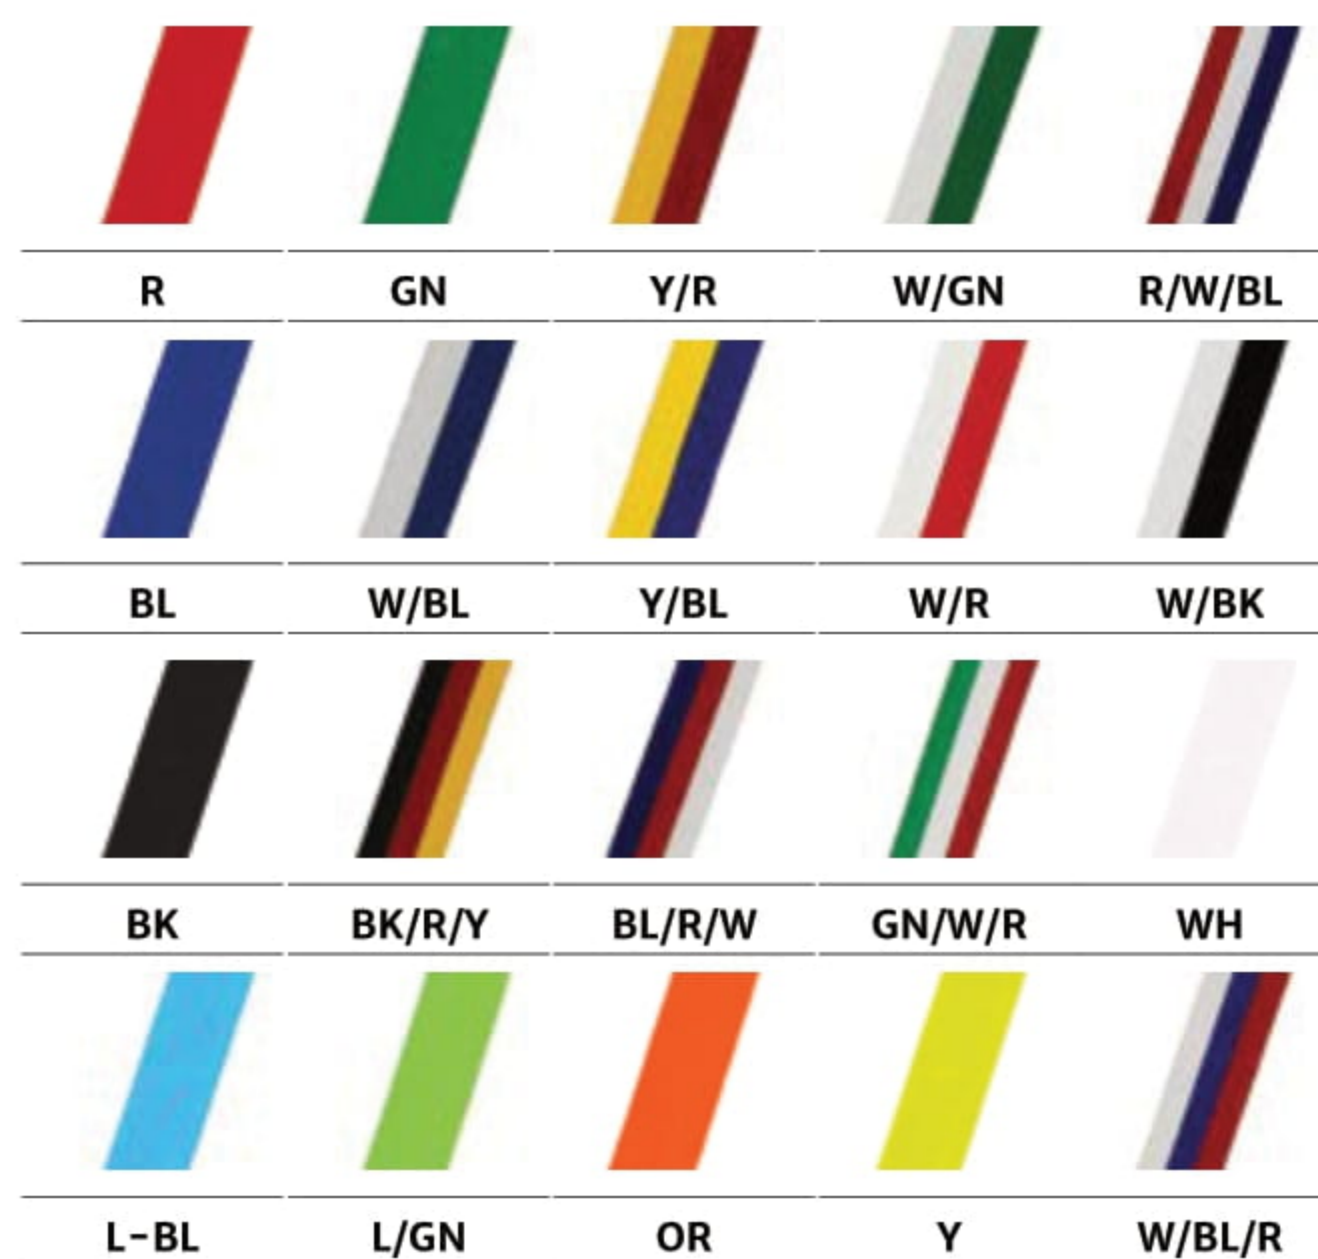

**STANDARD**

(&lt;0,2 mm)

**STANDARD PLUS**

(&lt;0,75 mm)

**PREMIUM**

(metal + plexi/sklejka)

Medale stalowe, grubość 2,5 mm

symbol	wymiar (mm)	Cena za komplet • personalizowany medal • standardowa wstążka V3		
		standard	standard plus	premium
 MC6001/	50	<b>9,60</b>	13,00	15,30
 MC6002/	70	<b>13,50</b>	16,80	19,60
 MC6003/	60	<b>11,20</b>	14,60	17,40
 MC6004/	60x60	<b>12,40</b>	15,70	18,50
 MC6005/	80x45	<b>13,50</b>	16,80	19,60

Wstążki V3 (20 mm) cena: 1,99 PLN

Potrzebujesz innego koloru? skontaktuj się z nami

Dostępne kolory:

antyczne  
złotoantyczne  
srebroantyczny  
brąz

biały

czarny

Spersonalizuj wstążkę

Przy zamówieniach **od 250 szt.** projekt i koszt przygotowania produkcji – **GRATIS**. Medal dwustronny: do ceny należy doliczyć 3.2 PLN/szt.**Termin realizacji** zamówienia wynosi 5 dni roboczych od potwierdzenia projektu (w przypadku wstążek sublimacyjnych 10 dni roboczych)

## Medale 1-2-3

- **różne materiały**

połączenie pleksy, laminatu, sklejki – do wyboru

- **dowolny kształt**

- **wstążka**

zwykła lub personalizowana

- **czas realizacji**

już od 5 dni roboczych