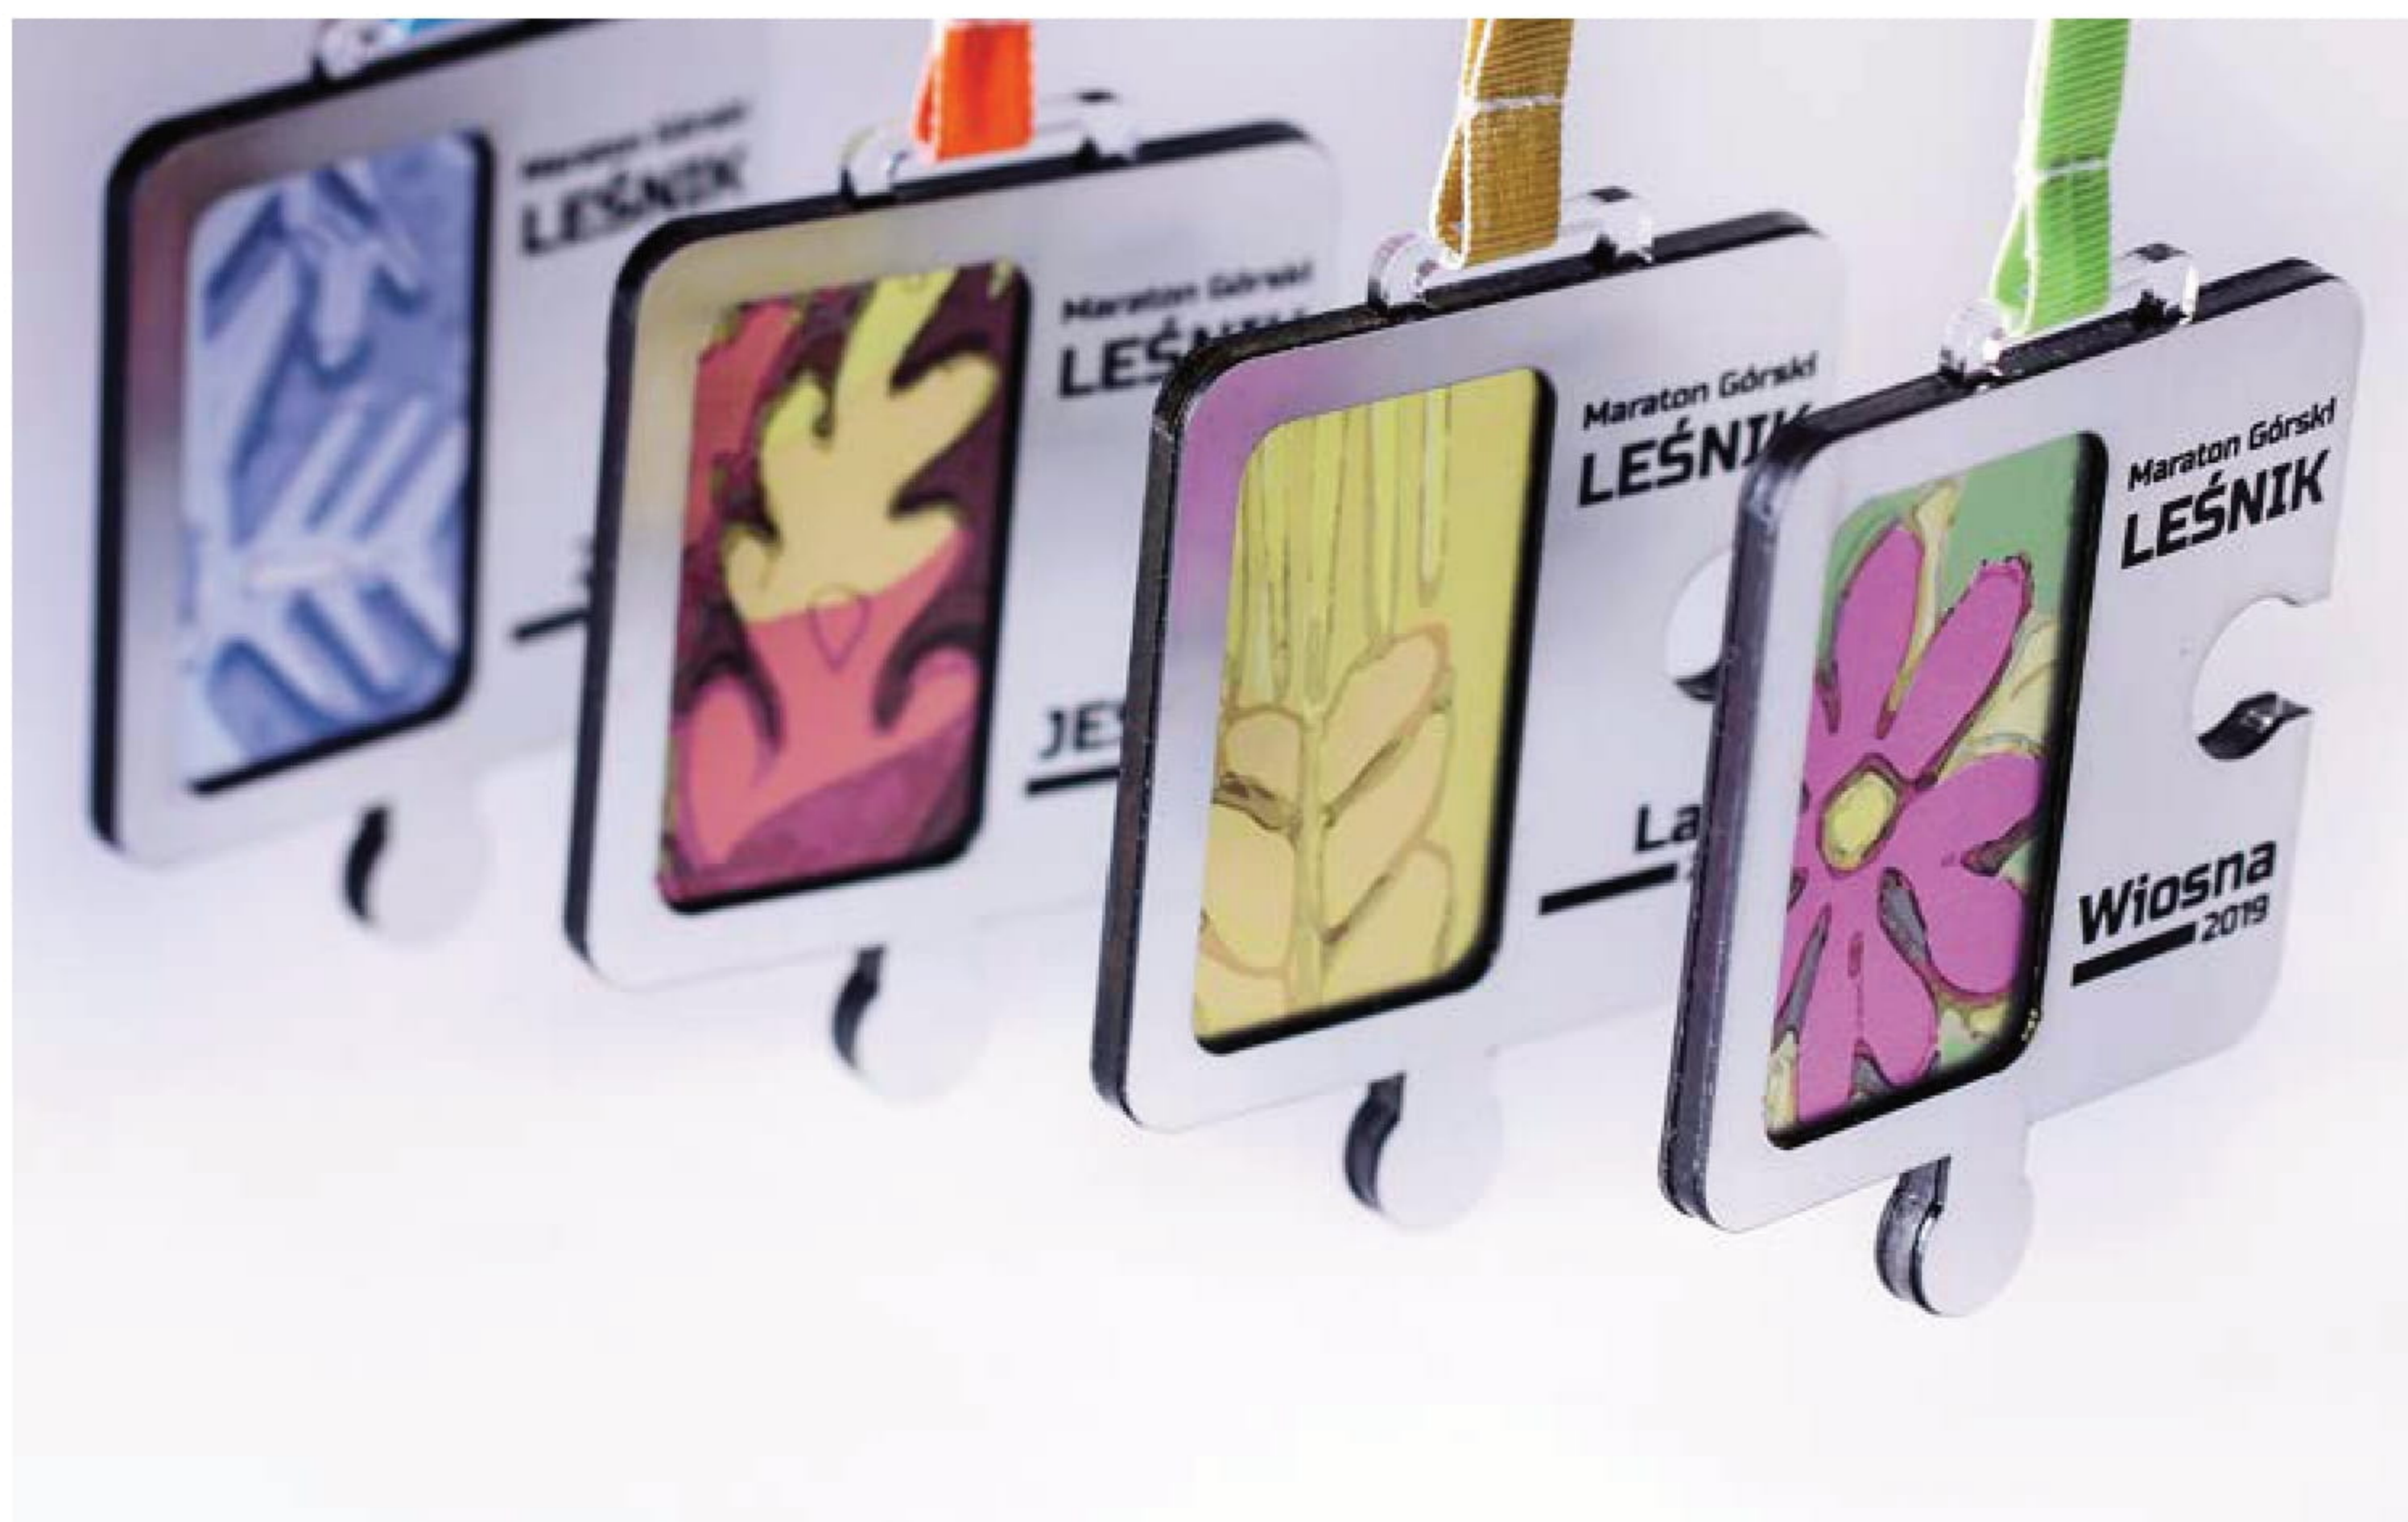

Koszt projektu wynosi - 77,50 PLN brutto. Przy zamówieniach **od 250 szt.** projekt **GRATIS.**

Termin realizacji zamówienia wynosi 5 dni roboczych od potwierdzenia projektu (w przypadku wstążek sublimacyjnych 10 dni roboczych)